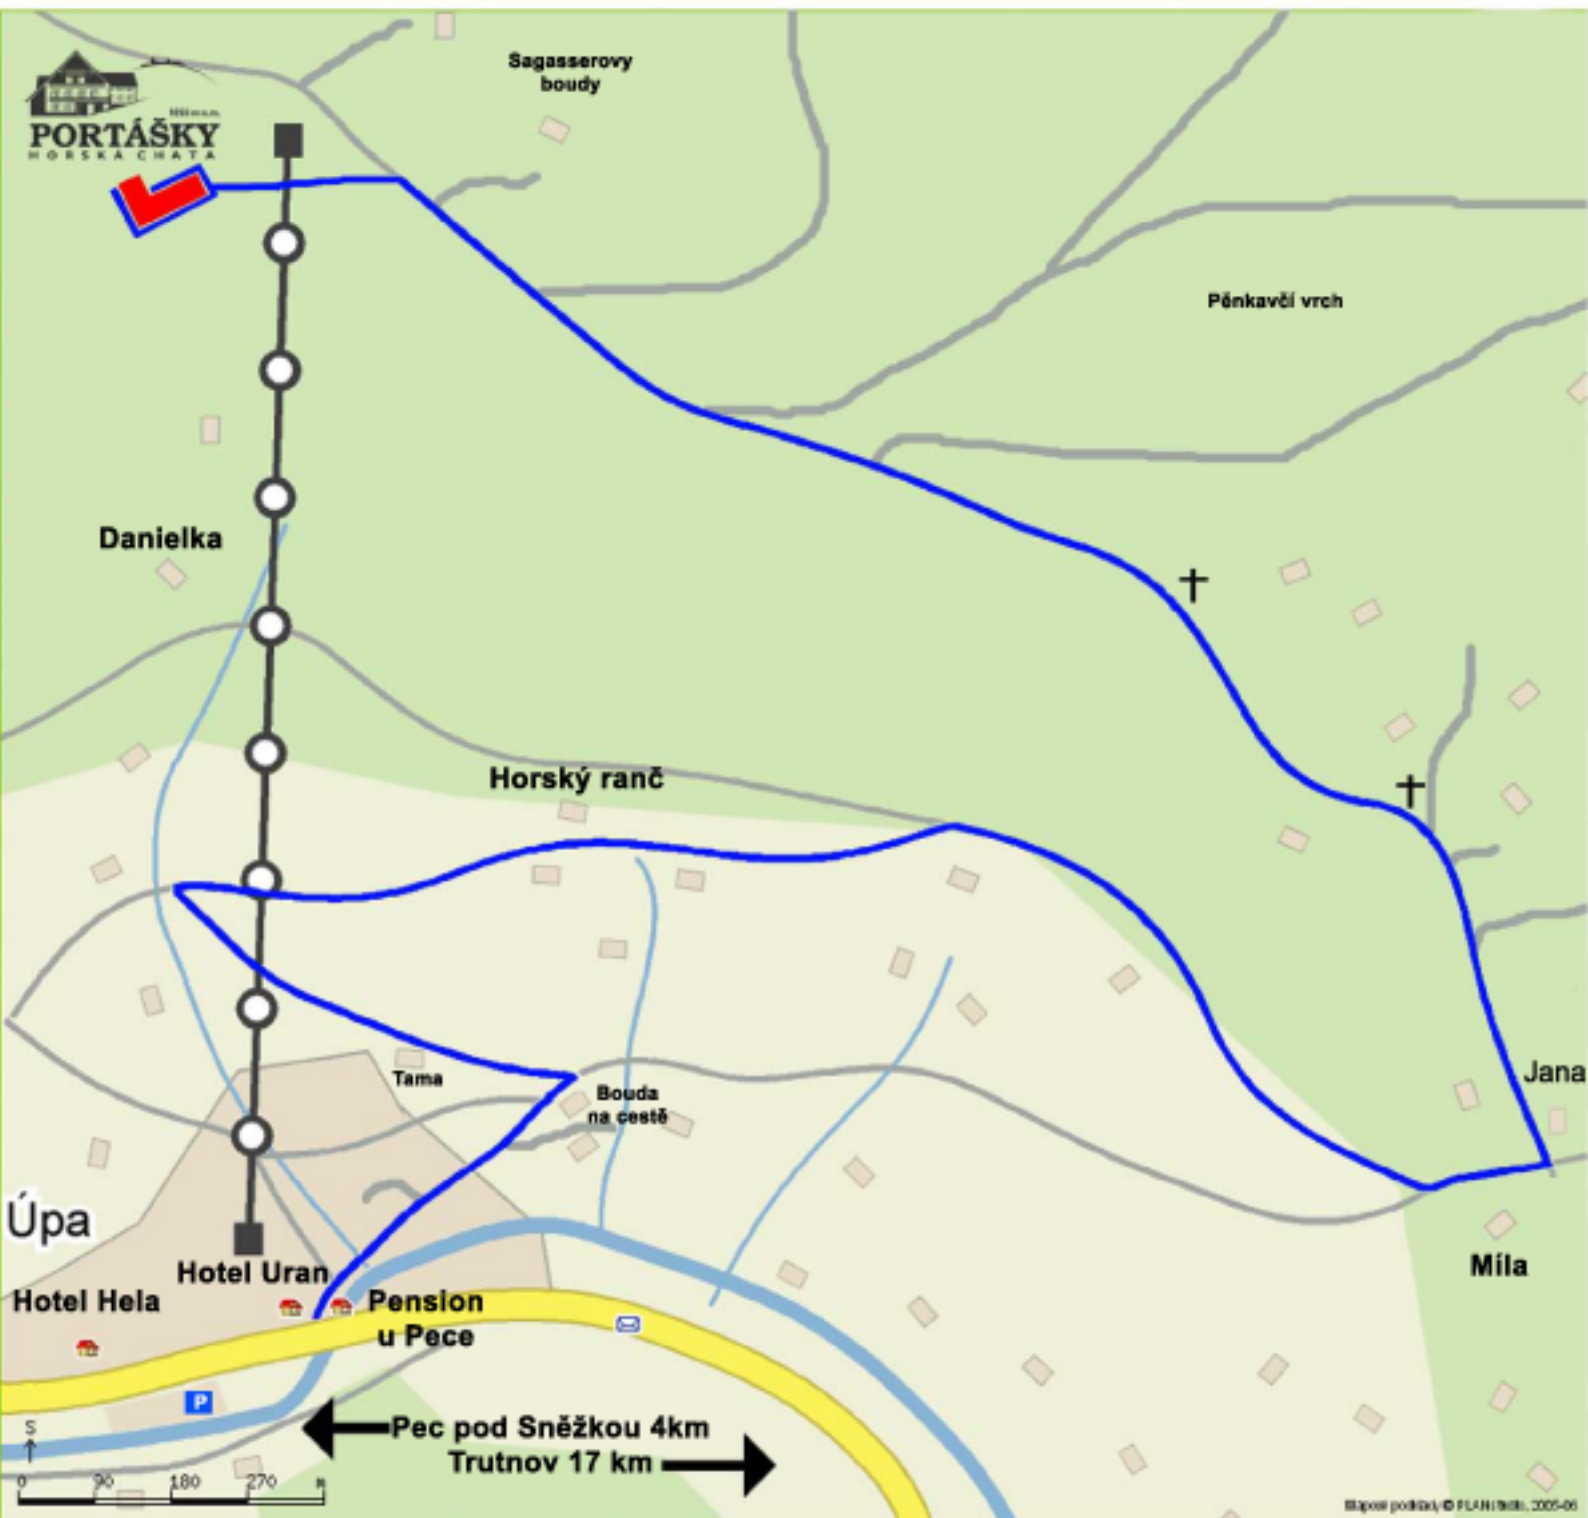

# Popis letní cesty na Horskou chatu Portášky

Pro vjezd je třeba povolení z parkovacího automatu u sjezdu z hlavní silnice. Povolení pro vjezd stojí 20,- Kč. Povolení pro parkování na Vás čeká na chatě. Pokud budete mít problémy, volejte 499 736 147, 773 566 599 nebo 608 901 390. Těšíme se na Vás. Šťastnou cestu.